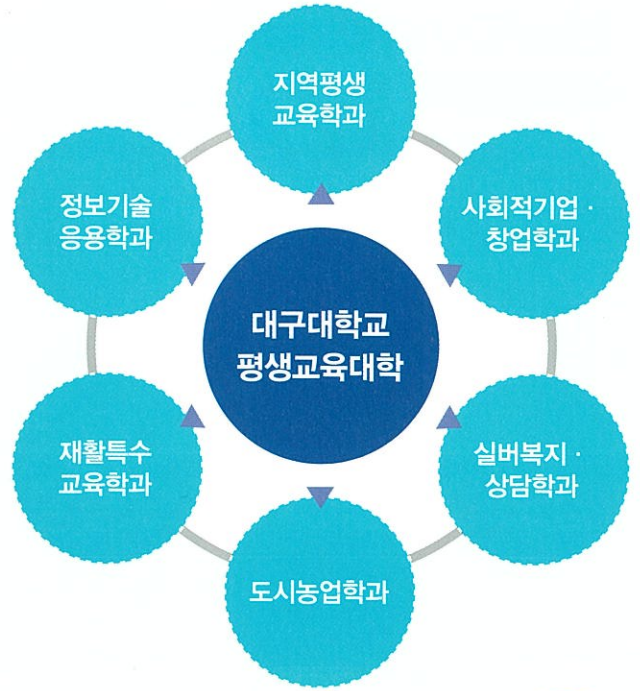

원서접수

- 접수기간: 2017. 2. 7.(화) ~ 2017. 2. 23.(목) 상시 원서접수 가능
- 전형료: 면제

선발방법

- 수능이 아닌 서류평가 100% 선발

제출서류

- 학교생활기록부, 학업계획서, 재직증명서 등 제출

문의처

- 평생교육대학 학사관리실: 053-850-6861~5(등록금 및 입학상담)
- 입학처: 053-850-5252

배움의 열정이 새로운 기회를 만나다!

새로운 시작과 새로운 기회를
 대구대학교 평생교육대학에서 준비하세요.
 대구대학교 평생교육대학은
만 30세 이상 또는 **3년 이상 재직자**
 여러분 모두를 위한 교육 모델입니다.
 새로운 도전과 새로운 미래를 힘차게 열어드립니다.

지역평생교육학과

소개 및 진로

- 평생교육 실무역량을 갖춘 평생교육 분야 및 청소년 지도와 청소년 상담 분야의 전문가 양성
- 국가 및 지자체의 평생교육 담당공무원, 공공 민간 평생교육기관 평생교육 실무담당자로 진출, 청소년담당자, 평생교육센터, 문화센터, 청소년수련관과 청소년수련시설, 학교, 기업체 등의 청소년지도 및 청소년 상담실무자로 진출